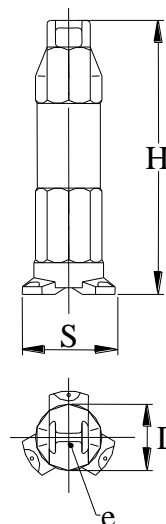

**POLYDUCT**  
Műanyagipari Zártkörűen Működő Részvénytársaság

Cikkszám	H	D	S	e	V
	(mm)				
RFO 0800	800	200	280	63	15

Tömeg: 3kg

H: teljes magasság

D: oszlop átmérő

S: talpszélesség

e: feltöltő nyílás belső átmérője

V: tároló kapacitás

Cikkszám	H	L	S	l	e	V
	(mm)					
RUTT 1600	780	1750	450	1600	100	70

Tömeg: 21kg

H: teljes magasság

L: teljes hossz

S: teljes szélesség

l: összeépítési hossz

e: feltöltő nyílás belső átmérője