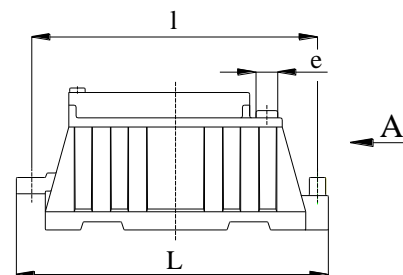

Cikkszám	H	L	S	l	e	V	
	(mm)						L
RUTT 1600	780	1750	450	1600	100	70	

Tömeg: 21kg

H: teljes magasság

L: teljes hossz

S: teljes szélesség

l: összeépítési hossz

e: feltöltő nyílás belső átmérője

V: tároló kapacitás

A nézet